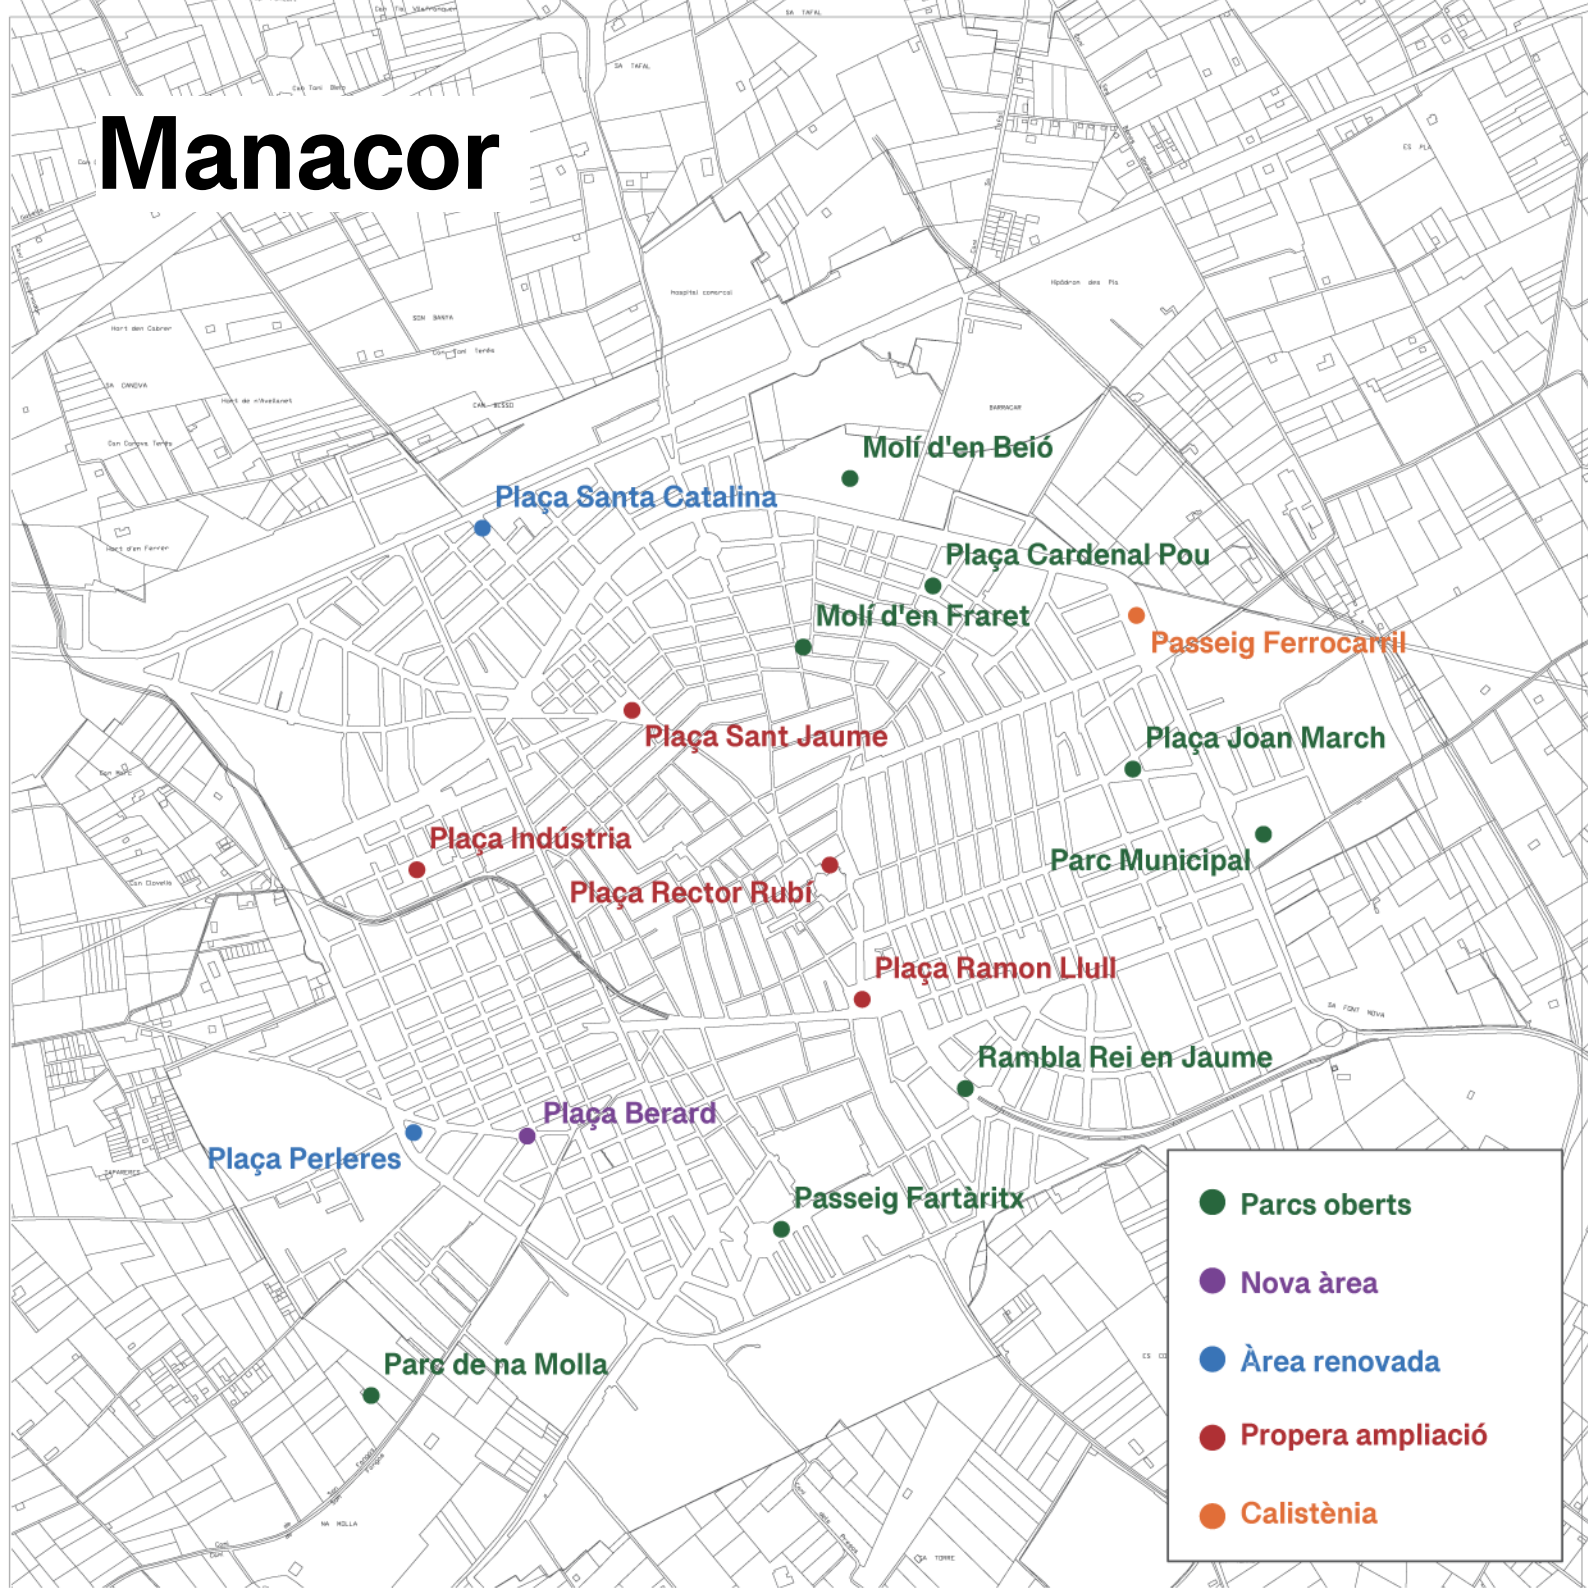

Espais de joc infantil del terme municipal de Manacor 2023

Ajuntament de
Manacor

ÍNDEX

Manacor

Molí d'en Beió	4
Pl. Berard	5
Pl. Cardenal Pou	6
C. Fartàritx	7
Molí d'en Fraret	8
Pl. Indústria	9
Pl. Joan March	10
Parc Municipal	11
Parc de Na Molla	12
Pl. de ses Perleres	13
Pl. Ramon Llull	14
Pl. Rector Rubí	15
Rambla Rei en Jaume	16
Pl. Sant Jaume	17
Pl. Santa Catalina	18

Son Macià

CEIP Pere Garau	33
Pl. de Son Macià	34

Cales de Mallorca

Pl. Mallorca	36
---------------------------	----

Cala Murada

Via Europa	38
-------------------------	----

Calistènia

Manacor - Pg. Ferrocarril	39
Porto Cristo - Pl. Sol i Lluna	40

Manacor

- Parcs oberts
- Nova àrea
- Àrea renovada
- Propera ampliació
- Calistènia

Molí d'en Beió

● Parc obert

Plaça Berard

● Nova àrea

Plaça Cardenal Pou

● Parc obert

Passeig de Fartàritx

● Parc obert

Molí d'en Fraret

● Parc obert

Plaça Indústria

● **Propera ampliació**

Plaça Joan March

● Parc obert